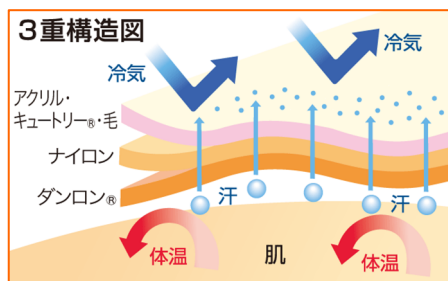

寒さ・汗冷えて体調を崩さないために 着込んでいるのに寒～い！

そんなあなたにお奨め ひだまり

健康肌着

エベレスト登山隊も認めた「ひだまり」肌着

- ★ 体温を**魔法瓶**のように蓄えて逃さない！『ひだまり』肌着！
- ★ いくら暖かくても**汗冷え**すると**風邪**などの原因にxxx
- ★ ひだまり肌着は**汗を外側に放出**！肌側は**サラサラ**で**ぽかぽか**！
- ★ インナーとしてだけでなく、**パジャマ**としてもおすすめ！
- ★ **冷えは下からくる**ので**上下セット**が特におすすめ…\(^o^)/

この写真を見たことがありますか？世界最高峰エベレストに群馬県山岳連盟のエベレスト登山隊が「ひだまり®」を着て、5,350m 地点で記念撮影したものです。ひだまり肌着の凄いところは、天然繊維・ウールよりも保温性に優れ、**外気が寒ければ寒いほど暖かさを実感**できることです。

サーモビューアによる保温性の検証

赤色になっているのは熱の発散が多く、ムダに熱が外部に放出されています。左側の「ひだまり」は青色になっており、これは外側に熱を漏らさず、保温性に優れていることを証明しています。

健康肌着

肌着内側から水分を放出して、汗冷えせず健康的な暖かさ

ひだまり肌着は三重構造で空気層をつくり、高い保温力を発揮します。体温の温もりをダンロン®で肌側にキープ、冷えの原因である汗や湿気は外側へ放出します。そのため汗冷えせず、魔法瓶効果によって、2枚・3枚の重ね着に匹敵する暖かさを実感できます。汗冷えしない健康肌着…それが「ひだまり」です。

LA VIE SAINE®

ラビセーヌ

ひだまり健康肌着

薄手で動きやすい！消臭機能が付いて進化したひだまり肌着