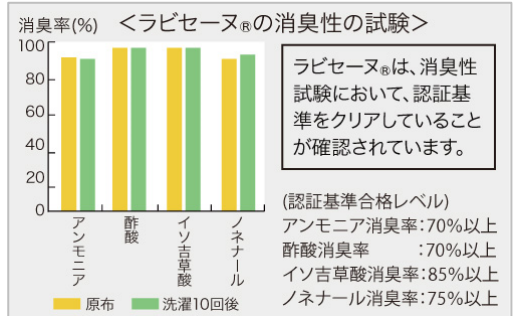

この写真を見たことがありますか？世界最高峰エベレストに群馬県山岳連盟のエベレスト登山隊が「ひだまり®」を着て、5,350m 地点で記念撮影したものです。ひだまり肌着の凄いところは、天然繊維・ウールよりも保温性に優れ、**外気が寒ければ寒いほど暖かさを実感**できることです。

サーモビューアによる保温性の検証

赤色になっているのは熱の発散が多く、ムダに熱が外部に放出されています。左側の「ひだまり」は青色になっており、これは外側に熱を漏らさず、保温性に優れていることを証明しています。

健康肌着

肌着内側から水分を放出して、汗冷えせず健康的な暖かさ

ひだまり肌着は三重構造で空気層をつくり、高い保温力を発揮します。体温の温もりをダンロン®で肌側にキープ、冷えの原因である汗や湿気は外側へ放出します。そのため汗冷えせず、魔法瓶効果によって、2枚・3枚の重ね着に匹敵する暖かさを実感できます。汗冷えしない健康肌着…それが「ひだまり」です。

LA VIE SAINE®

ラビセーヌ

ひだまり健康肌着

薄手で動きやすい！消臭機能が付いて進化したひだまり肌着

紳士用・・長袖U首&ズボン下

婦人用・・8分袖インナー&スラックス下

サイズ	S	M	L	LL
胸 囲	80~88	88~96	96~104	104~112
ウエスト	68~76	76~84	84~94	94~104
身 長	155~165	165~175	175~185	

サイズ	S	M	L	LL
バスト	72~80	79~87	86~94	93~101
ヒップ	82~90	87~95	92~100	97~105
身 長	154~162			

長袖U首 ズボン下 カラー:グレー

8分袖インナー スラックス下 カラー:ピーチ

Check! 上下一緒に着ると、お腹部分が重なって腹巻きをしているみたい・・・暖かくなります

ひだまり肌着 シャツ・ズボン下とも1点につき
 ラビセーヌ価格 **¥7,500+税**

**保温性に優れ、汗冷えしない
 ひだまりラビセーヌを着て
 快適で健康な毎日をお過ごし下さい**

当店へご来店が難しい方はお電話ください
 お電話注文で1点からご自宅へお届け致します