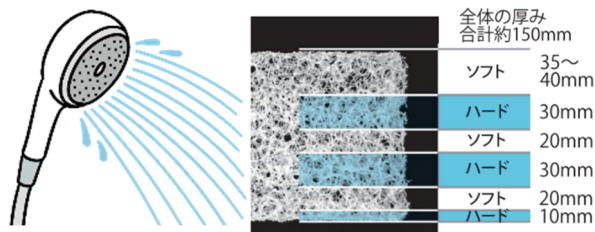

## プリマレックス エナジースリープ

横向き寝でも 腰を浮かせるように支え 脚を浮かせて  
肩がフィット 体圧の負担を軽減する構造 リラックス睡眠

シングル限定品：98×198×8.0 (cm) 約 8.8kg ¥110,000

## プリマレックス ベッドマットレス

プリマレックスは中身までシャワーで丸洗い可能。  
ダニアレルギーでお悩みの方も安心です。

- ソフト面とハード面を交互に編み込んだ6層構造。
- 身体の凹凸を吸収しながら優れた体圧分散性。
- お好みによりハード面を上にしてお使いいただけます。

シングル：98×198×20 (cm) 約 19.5kg ¥165,000  
セミダブル：120×198×20 (cm) 約 23.4kg ¥198,000  
ダブル：140×198×20 (cm) 約 27.3kg ¥231,000