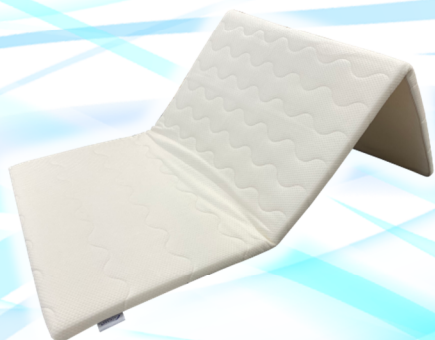

まずは実際の寝心地をお試しにアステールおがむらへご来店ください