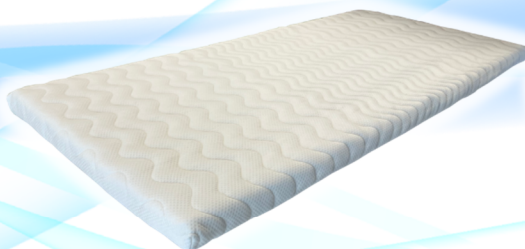

まずは実際の寝心地をお試しにアステールおがむらへご来店ください