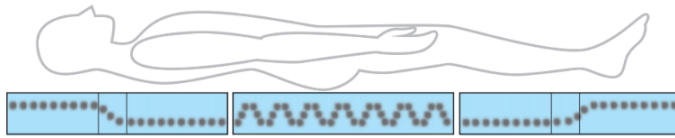

# プリマレックス独自！ゾーニングサスペンション構造！

身体の部位に応じた高弾力性を実現  
腰・背中などへ負担を軽減して、快適な睡眠をサポート

- 複数のファイバー繊維を束上に編み上げ、素材内部の硬度を調整。柔軟性と耐久性を高めました。
- 柔らかな質感を保ちながら、必要な部位には適度な密度で編み上げ、弾力性をアップしました。

## プリマレックス オーバーレイ Neo

ドット部分は約3倍の強度、高弾力性能のため  
腰部分が沈み込むことなく、しっかりと支えてくれます

シングル：97×197×5.0 (cm) 約 5.4kg ¥66,000  
セミダブル：117×197×5.0 (cm) 約 6.5kg ¥79,200  
ダブル：137×197×5.0 (cm) 約 7.6kg ¥92,400

## プリマレックス エナジースリープ

横向き寝でも 腰を浮かせるように支え 脚を浮かせて  
肩がフィット 体圧の負担を軽減する構造 リラックス睡眠

シングル限定品：98×198×8.0 (cm) 約 8.8kg ¥110,000